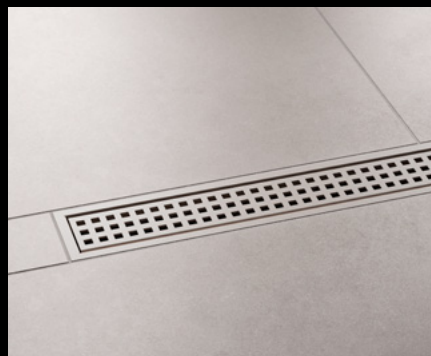

Schlüter®-KERDI-LINE-B
SQUARE | Marfil (TSI)