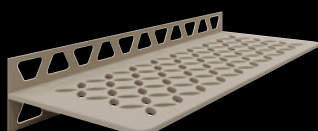

FLORAL | Crema (TSC)