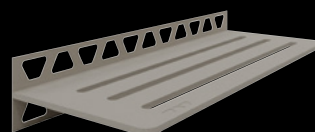

WAVE | Gris beige (TSBG)