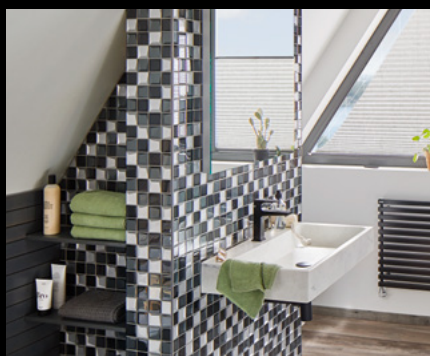

Perfiles

Schlüter®-QUADEC

Schlüter-QUADEC es un perfil de remate de alta calidad para esquinas exteriores de paredes con revestimientos cerámicos, que ofrece una buena protección de bordes. La superficie visible de todos los perfiles de la serie QUADEC forma una esquina exterior cuadrada con los revestimientos cerámicos. Además de su efecto decorativo, los perfiles protegen los cantos de las baldosas de forma fiable contra los deterioros por posibles agresiones mecánicas. Como perfil protector de cantos, QUADEC es especialmente resistente, por lo que también es apto como perfil de remate para suelos, como elemento decorativo para suelos y perfil de remate para peldaños de escaleras.

RONDEC

Schlüter-RONDEC es un perfil simétrico redondeado de acero inoxidable para esquinas de paredes con revestimiento cerámico. Los perfiles de acero inoxidable, disponibles con distintos acabados, son especialmente resistentes y garantizan, además de un efecto decorativo, una excelente protección de cantos, de modo que el revestimiento cerámico de la zona de las esquinas queda protegido eficazmente de los deterioros por agresiones mecánicas. RONDEC se puede utilizar tanto como perfil de remate en suelos o peldaños de escaleras, como en combinación con Schlüter-DESIGNLINE para un diseño de cenefa elegante.

FINEC