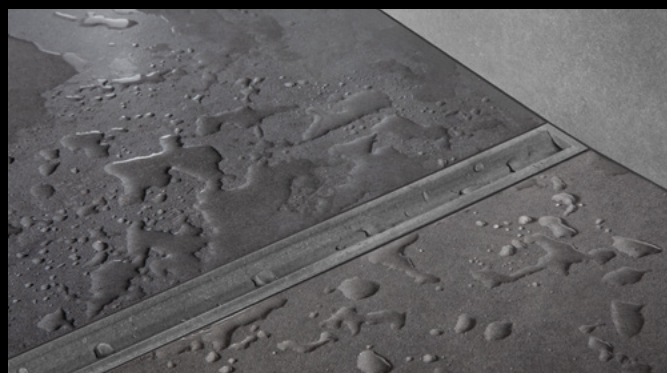

¡Todos los colores indicados están disponibles en todos los tamaños!

Más información en nuestra web

reddot winner 2021

Drenaje variable como nunca antes

Schlüter®-KERDI-LINE-VARIO

Muchos clásicos del diseño siguen el lema: “Menos es más”. La verdadera fuerza de estos productos radica en limitarse a su funcionalidad y renunciar a complementos decorativos y de ornamentación. Visto así, KERDI-LINE-VARIO ya tiene hoy en día, todo lo necesario para convertirse en un clásico. Sus perfiles solo tienen un objetivo: el correcto drenaje del agua. Además, usted puede elegir varias posibilidades: entre los tipos de diseño COVE y WAVE, y entre los nueve colores TRENLINE distintos. Así podrá adaptar el drenaje al tono de la cerámica o crear interesantes contrastes. En cualquier caso, esto permite crear un plato de ducha a nivel de suelo con estilo.