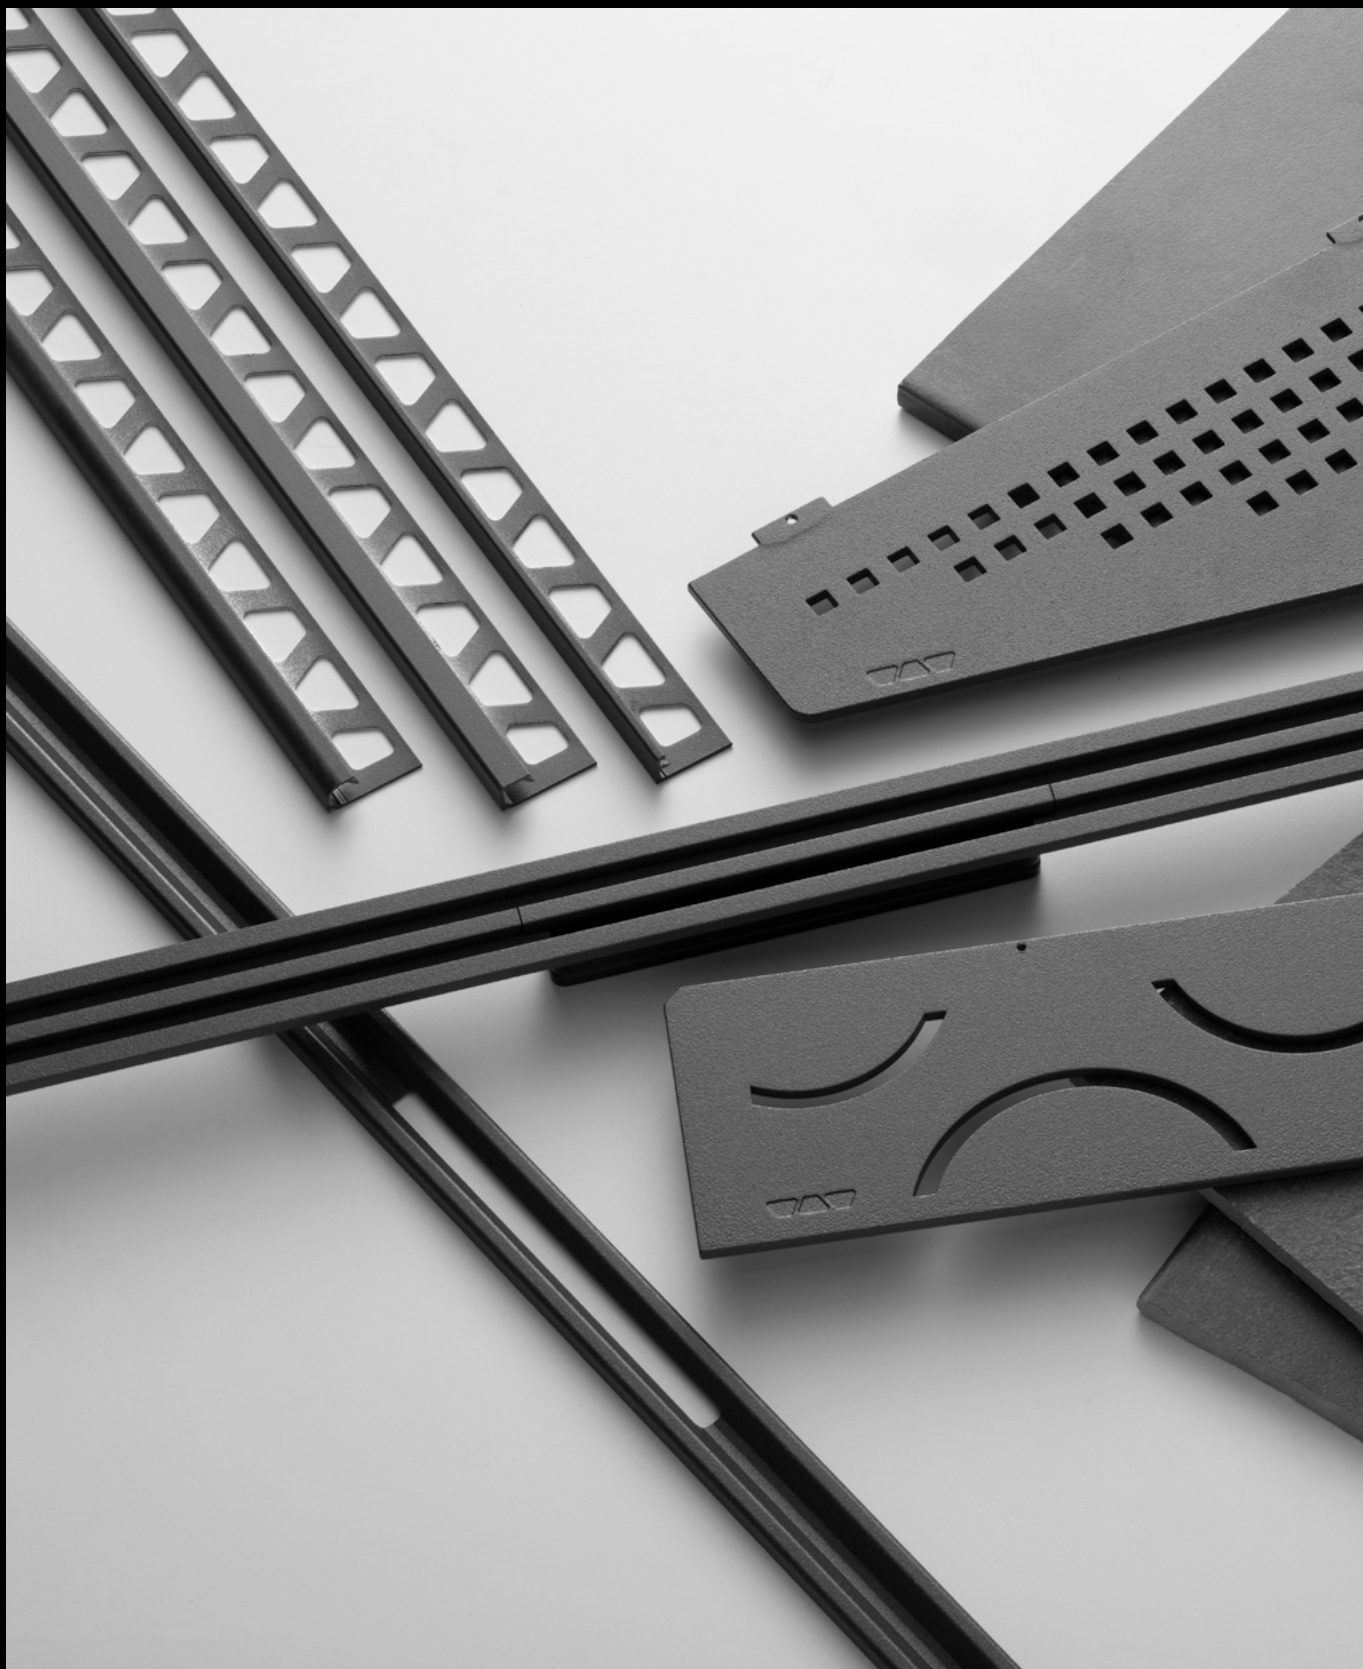

Vista general de todos los productos disponibles

Perfiles

Schlüter®-QUADEC

Schlüter-QUADEC es un perfil de remate de alta calidad para esquinas exteriores de paredes con revestimientos cerámicos, que ofrece una buena protección de bordes. La superficie visible de todos los perfiles de la serie QUADEC forma una esquina exterior cuadrada con los revestimientos cerámicos. Además de su efecto decorativo, los perfiles protegen los cantos de las baldosas de forma fiable contra los deterioros por posibles agresiones mecánicas. Como perfil protector de cantos, QUADEC es especialmente resistente, por lo que también es apto como perfil de remate para suelos, como elemento decorativo para suelos y perfil de remate para peldaños de escaleras.

RONDEC

Schlüter-RONDEC es un perfil simétrico redondeado de acero inoxidable para esquinas de paredes con revestimiento cerámico. Los perfiles de acero inoxidable, disponibles con distintos acabados, son especialmente resistentes y garantizan, además de un efecto decorativo, una excelente protección de cantos, de modo que el revestimiento cerámico de la zona de las esquinas queda protegido eficazmente de los deterioros por agresiones mecánicas. RONDEC se puede utilizar tanto como perfil de remate en suelos o peldaños de escaleras, como en combinación con Schlüter-DESIGNLINE para un diseño de cenefa elegante.