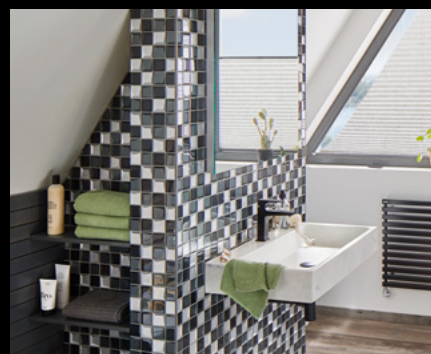

Profielen

Schlüter®-QUADEC

Schlüter-QUADEC-E is een hoogwaardig afsluitprofiel voor uitwendige hoeken in wandbetegeling en biedt een goede randbescherming. Bij alle profielen uit de QUADEC serie vormt het zichtbare oppervlak een recht-hoekige buitenhoek voor de tegelbekleding. Naast het decoratieve aspect van de profielen worden de randen van tegels doeltreffend beschermd tegen schade door mechanische belasting. QUADEC is zeer duurzaam als randbescherming en kan dus ook worden gebruikt als vloerafsluiting of als traprand.

RONDEC

Schlüter-RONDEC is een symmetrisch afgerond profiel voor uitwendige hoeken in wandbetegeling en bekledingsafsluitingen. De profielen, leverbaar met verschillende oppervlakken, zijn uitermate duurzaam en bieden naast het decoratieve aspect ook een doeltreffende randbescherming, zodat de randen van tegels altijd goed zijn beschermd tegen schade door mechanische belasting. RONDEC kan worden gebruikt als vloerafsluiting of als traprand en ook in combinatie met Schlüter-DESIGNLINE voor elegante sierstrips.

FINEC

Schlüter-FINEC is een decoratief afsluitprofiel voor uitwendige hoeken van tegelbekledingen, glasmozaïek of plamuursel/pleisterlagen. Het hoogwaardige profiel vormt een elegante, smalle hoek en is uitstekend geschikt voor het creëren van discrete randafwerkingen. Naast het decoratieve aspect van de profielen worden de randen van de bekleding en de tegels doeltreffend beschermd tegen schade door mechanische belasting.

FINEC-SQ