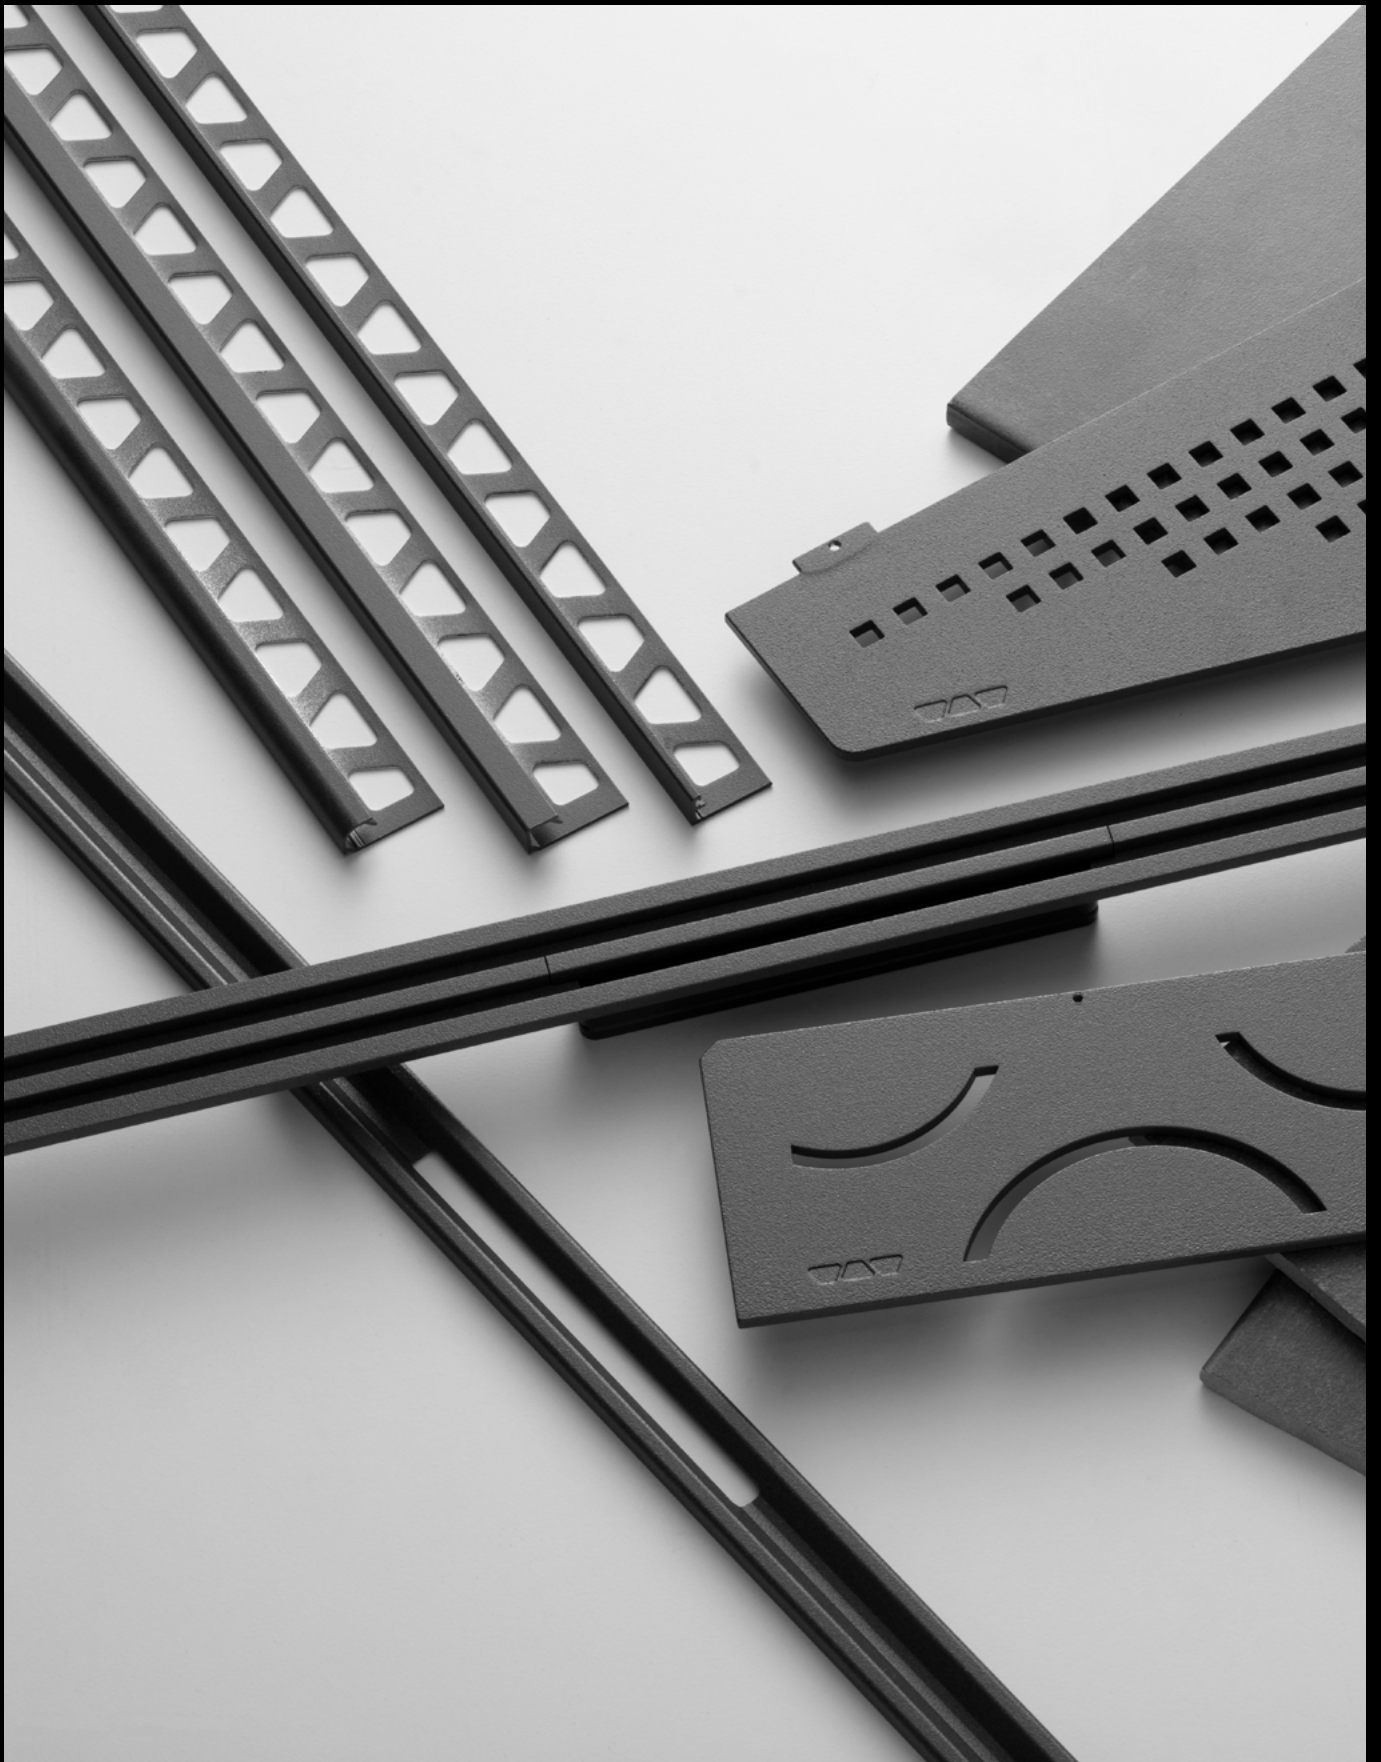

Overzicht van alle beschikbare producten

Profielen

Schlüter®-QUADEC

Schlüter-QUADEC-E is een hoogwaardig afsluitprofiel voor uitwendige hoeken in wandbetegeling en biedt een goede randbescherming. Bij alle profielen uit de QUADEC serie vormt het zichtbare oppervlak een recht-hoekige buitenhoek voor de tegelbekleding. Naast het decoratieve aspect van de profielen worden de randen van tegels doeltreffend beschermd tegen schade door mechanische belasting. QUADEC is zeer duurzaam als randbescherming en kan dus ook worden gebruikt als vloerafsluiting of als traprand.