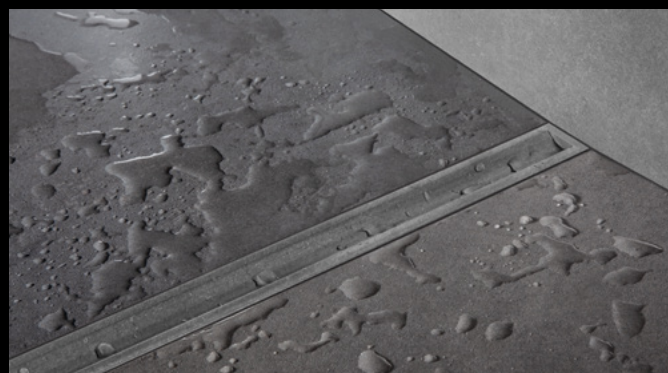

Alle vermelde kleuren zijn in alle formaten verkrijgbaar!

Meer informatie op internet

reddot winner 2021

Variabel afwateren als nooit tevoren

Schlüter®-KERDI-LINE-VARIO

Veel designklassiekers zijn gebaseerd op het motto "Minder is meer". De ware sterkte van deze producten ligt in de focus op hun functionaliteit en het weglaten van decoratieve versieringen. Zo te zien, is KERDI-LINE-VARIO nu al een klassieker. Want deze profielen voeren slechts één taak uit: een perfecte afwatering. En toch bieden ze u nog enkele keuzemogelijkheden: tussen de designtypes COVE en WAVE en uit negen verschillende TRENDLINE kleuren. Hiermee kan de kleur van de afvoer exact worden afgestemd of een duidelijk accent worden aangebracht. Zo ontstaat in elk geval een inloepdouche met stijl.