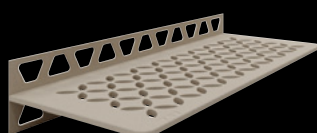

FLORAL | crème (TSC)