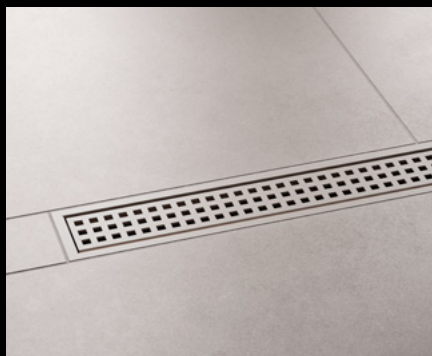

Schlüter®-KERDI-LINE-B
SQUARE | ivoor (TSI)