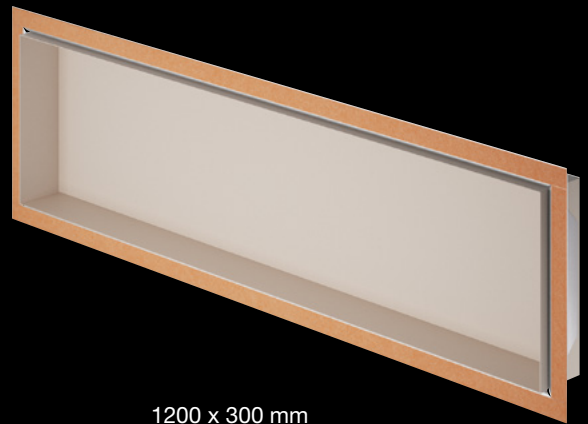

Design in het juiste formaat

Drie verschillende formaten

300 x 300 mm

600 x 300 mm

1200 x 300 mm

De kleuren

Keuze uit negen kleuren

zuiver wit mat (MBW)