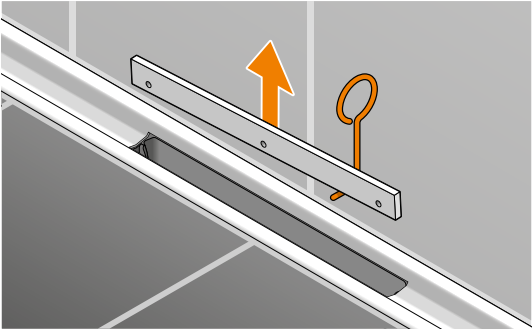

Schlüter®-KERDI-LINE-VARIO-S 14

Schlüter® -KERDI-LINE-VARIO-S 14

Schlüter-Systems KG · Schmölestraße 7 · D-58640 Iserlohn
Tel.: +49 2371 971-0 · Fax: +49 2371 971-1111
info@schlueter.de · schlueter.de

Art.-Nr. 558 743 – Stand 10/24