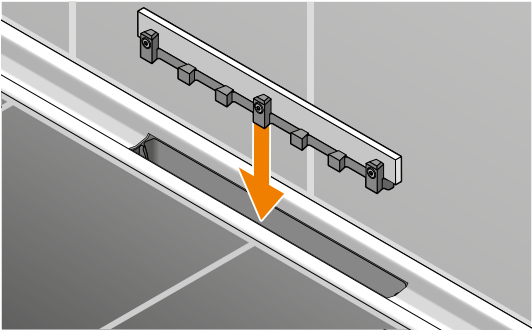

Schlüter®-KERDI-LINE-VARIO-S 14

Schlüter® -KERDI-LINE-VARIO-S 14

Schlüter-Systems KG · Schmölestraße 7 · D-58640 Iserlohn
Tel.: +49 2371 971-0 · Fax: +49 2371 971-1111
info@schlueter.de · schlueter.de

Art.-Nr. 558 743 – Stand 10/24