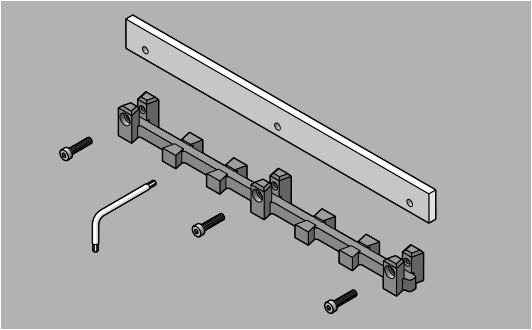

Schlüter®-KERDI-LINE-VARIO-S 14

Schlüter® -KERDI-LINE-VARIO-S 14

Schlüter-Systems KG · Schmölestraße 7 · D-58640 Iserlohn
Tel.: +49 2371 971-0 · Fax: +49 2371 971-1111
info@schlueter.de · schlueter.de

Art.-Nr. 558 743 – Stand 10/24