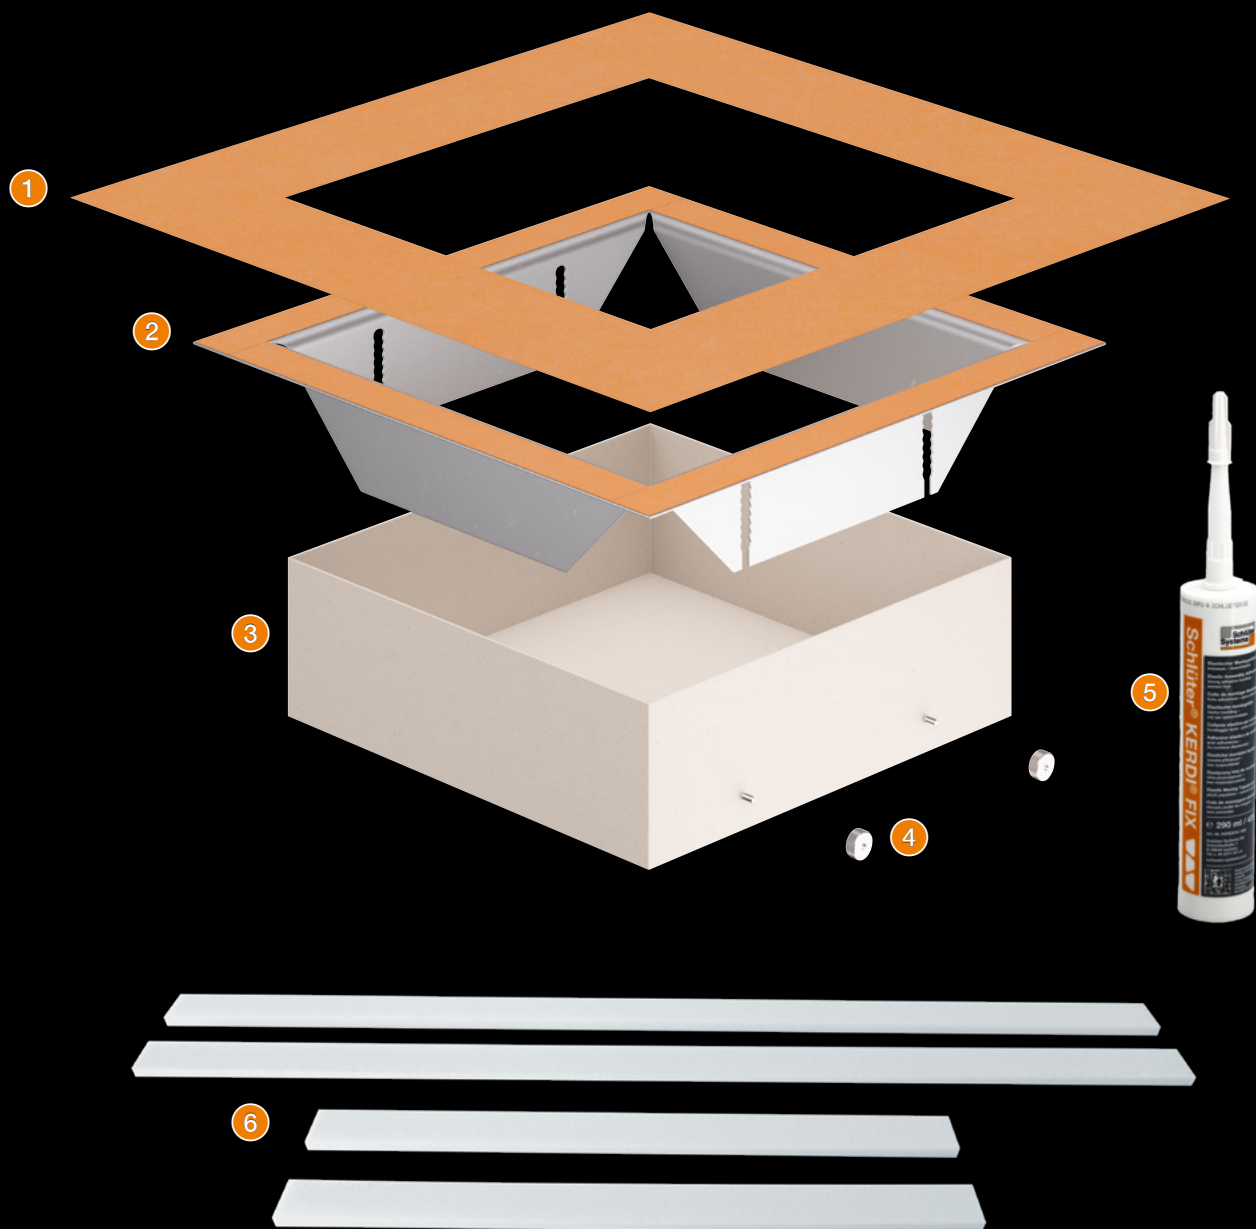

## A készlet tartalma

- ① Schlüter®-KERDI vízszigetelő mandzsetta
- ② Eloxált alumínium keret
- ③ Porszórt alumínium fülke menetes csappal
- ④ Recézett anya
- ⑤ Schlüter®-KERDI-FIX
- ⑥ Távtartó