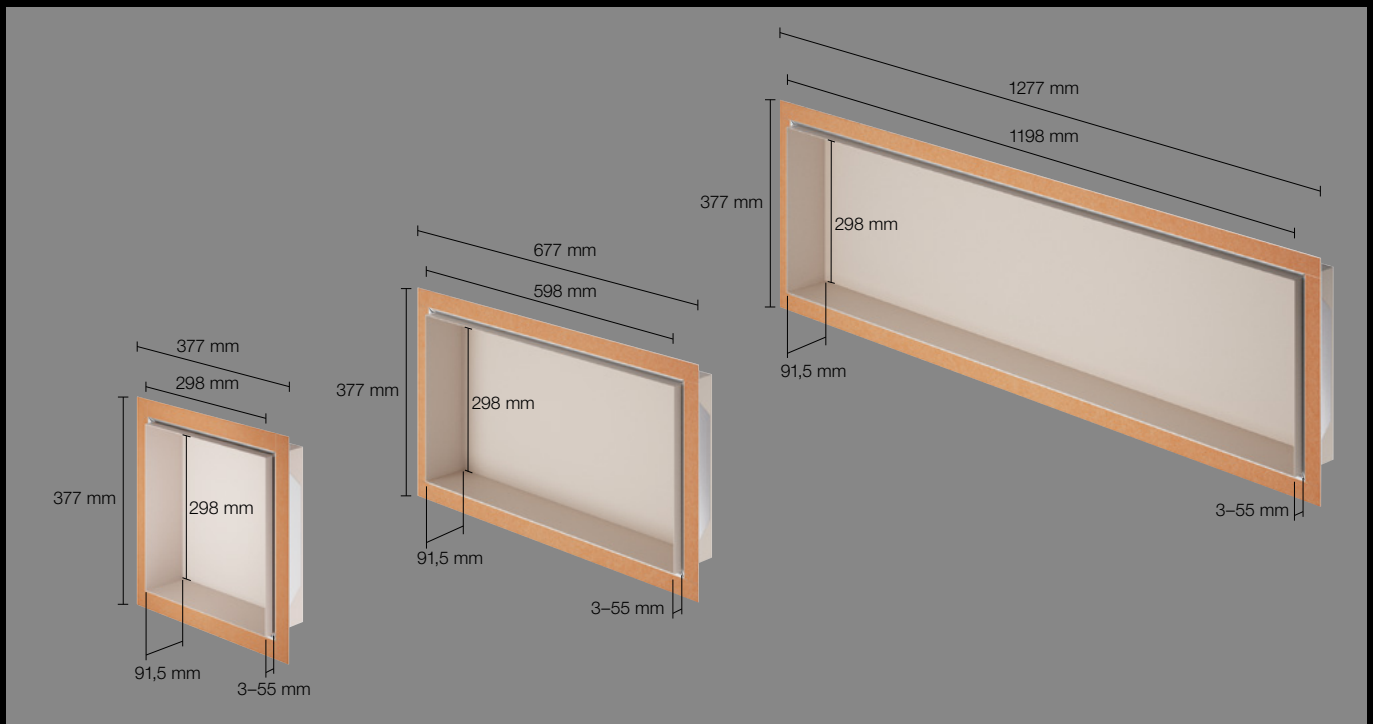

Dizájn a megfelelő formában

Három formátum a nagyobb variálhatóság érdekében