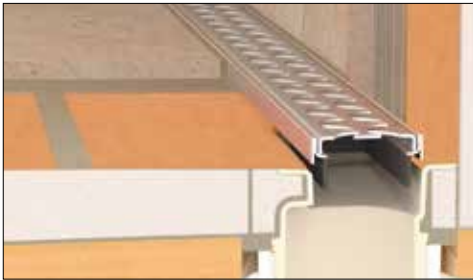

Schluter®-KERDI-LINE-VARIO

ENSEMBLE DE BRIDE

Contenu

**1x**

Bride

**1x**

Descente

**1x**

Support de bride

**1x**

Raccord en ABS

1x

Raccord en PVC

**4x**Coins d'étanchéité
internes**2x**Coins d'étanchéité
externes**1x**Manchon
de tuyeau
(20 mm - 3/4")**1x**Manchon pour
valve de mélange
(114 mm - 4-1/2")**1x**

ENSEMBLE DE GRILLE ET CANIVEAU

Contenu

1x Grille

4 options :

- HERRINGBONE
- SLANT
- FLORAL
- SQUARE

2x Capuchons de fermeture

1x Caniveau

HERRINGBONE