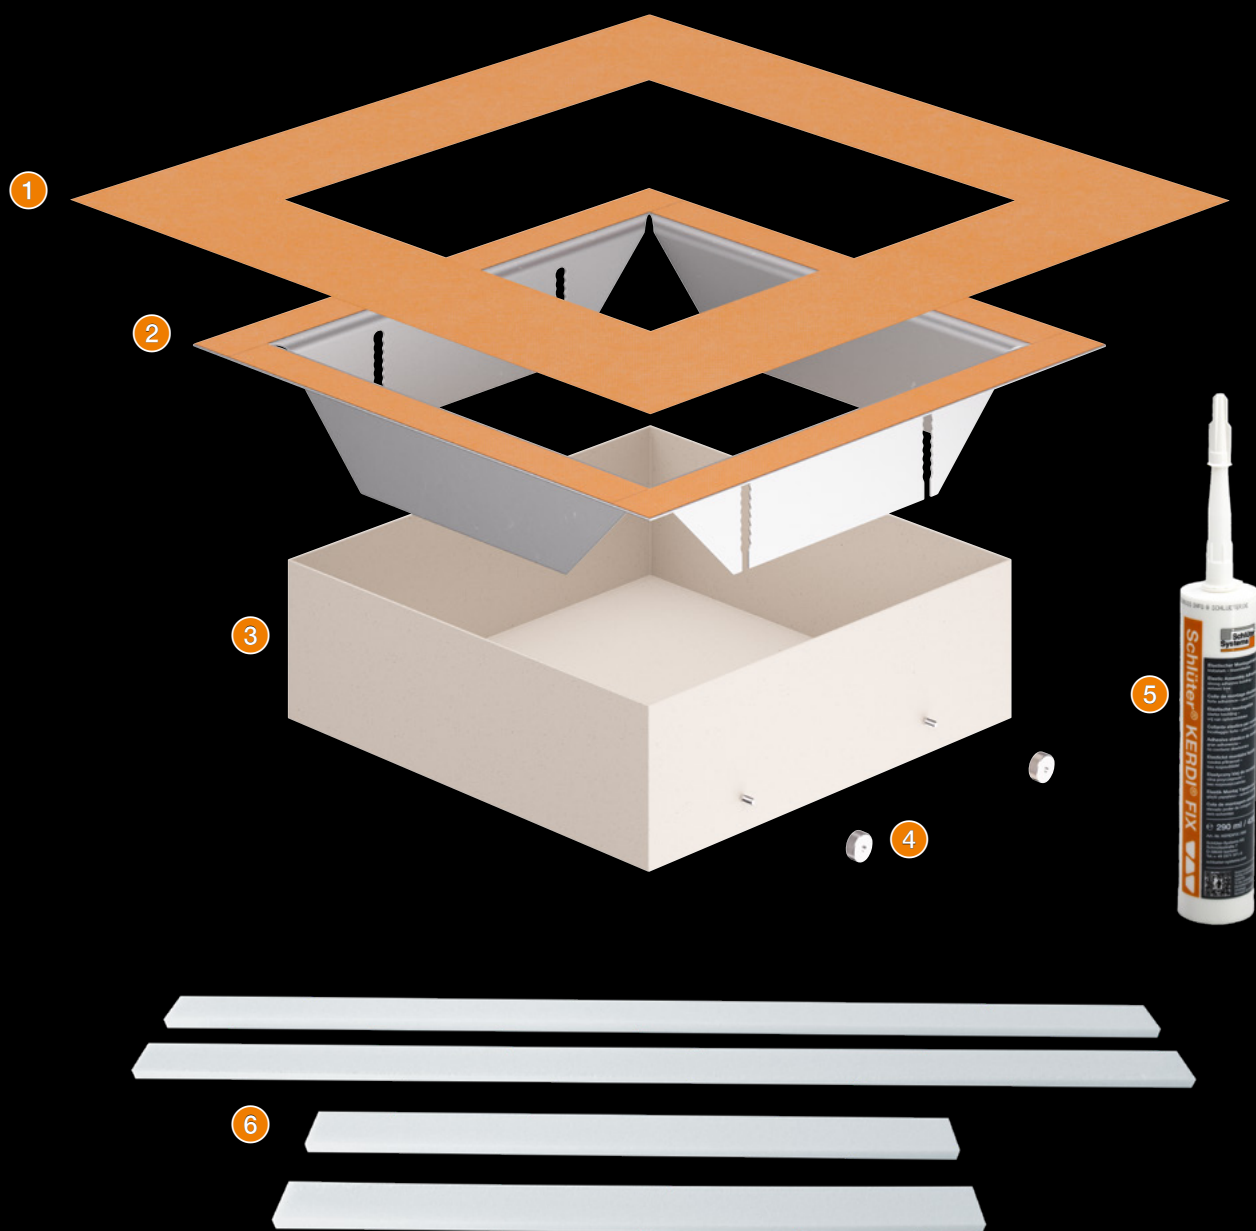

Praktisk tænkt, smukt udført

Schlüter®-DESIGN-NICHE

Funktionel, fleksibel, smuk

Schlüter®-DESIGN-NICHE

- ✓ **Funktionalitet, fleksibilitet og design i ét system**
- ✓ **Pulverbelægning i høj kvalitet i forskellige TRENDLINE-farver**
- ✓ **Justerbar ramme: Design flugter med flisevæggen eller fremspringende design**
- ✓ **Velegnet til alle flisetykkelser og vægtyper**
- ✓ **Lodret eller vandret montering**
- ✓ **Fås i tre størrelser, der passer til standardflisemål**
- ✓ **Lav vægt – let at installere**
- ✓ **Vandtæt – abP-testet**
- ✓ **Alt i ét sæt**

Strukturbelagt mørk antracit

Strukturbelagt bronze

Strukturbelagt beige-grå

Strukturbelagt grå

Strukturbelagt stengrå

Alt i én pakke

Sættet indeholder

- ① Schlüter®-KERDI-tætningsmanchet
- ② Ramme af anodiseret aluminium
- ③ Pulverlakeret aluminiumsniche med gevindbolte
- ④ Fingermøtrik
- ⑤ Schlüter®-KERDI-FIX
- ⑥ Afstandsbane

Den smarte løsning til vægdesign

Klogt tænkt, elegant omsat – helt uden kompromiser

Schlüter-DESIGN-NICHE kombinerer funktionalitet, fleksibilitet og design i ét gennemtænkt system. Ikke kun på badeværelset, men overalt i huset åbner det præfabrikerede installationselement op for en lang række muligheder for at skabe designmæssige højdepunkter i væggene: De firkantede nicher fås i tre forskellige mål og TRENDLINE-farver og kan monteres både lodret og vandret, i niveau med flisevæggen eller fremstående.

DESIGN-NICHE er fremstillet af pulverlakeret aluminium og leveres med en højdejusterbar ramme af anodiseret aluminium, en præfabrikeret KERDI-manchet til sikker tætning og KERDI-FIX-monteringslim. Installationen går let som en leg, og nichen imponerer med sin lave vægt og er vandtæt. For at opnå et systemkompatibelt design limes alle komponenter i sættet med KERDI-COLL-L-forseglingsslim - denne fås separat.