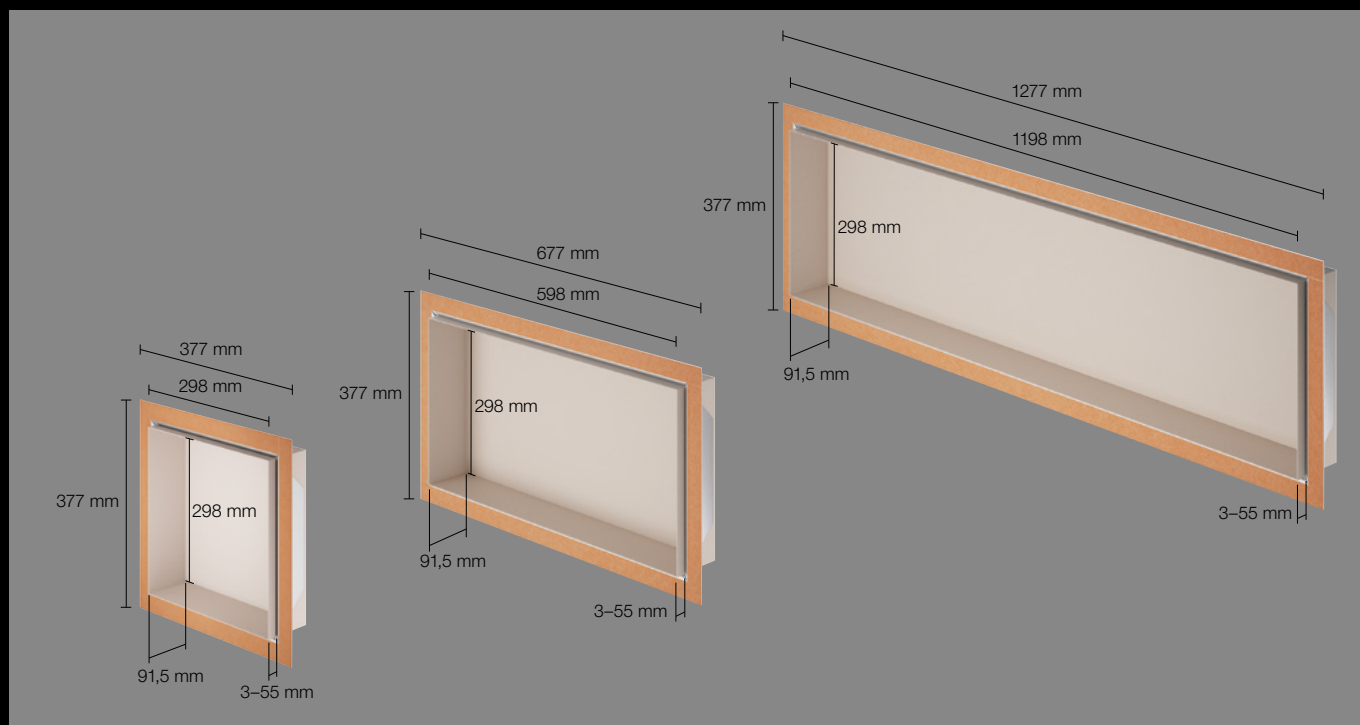

Design i det rigtige format

Tre formater for mere fleksibilitet