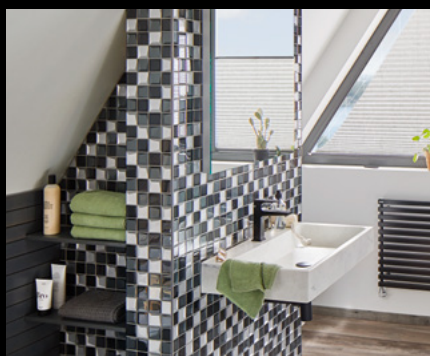

Profilés

Schlüter®-QUADEC

Le profilé de finition Schlüter-QUADEC assure à la fois la finition et la protection efficace des angles sortants. Tous les profilés de la série QUADEC forment un angle sortant symétrique des revêtements carrelés. Outre leur fonction décorative, les profilés offrent une protection fiable des angles contre les sollicitations mécaniques, QUADEC étant particulièrement résistant.

RONDEC

Schlüter-RONDEC est un profilé quart de rond en acier inoxydable pour angles sortants, présentant un arrondi symétrique. Disponibles en différentes finitions, les profilés sont particulièrement résistants et garantissent, outre leur effet décoratif, une protection efficace des angles contre les dégradations dues aux contraintes mécaniques, tout en permettant une finition soignée. RONDEC s'harmonise avec les listels Schlüter-DESIGNLINE pour créer des finitions élégantes.

FINEC

Schlüter-FINEC est un profilé de finition décoratif pour la finition des chants de revêtements carrelés, de mosaïques ou de surfaces recouvertes d'un enduit de finition. Le profilé forme un angle élégant et étroit et convient particulièrement pour la création de finitions d'angles discrètes. Outre leur fonction décorative, les profilés offrent une protection efficace des chants de revêtements contre les sollicitations mécaniques.

FINEC-SQ