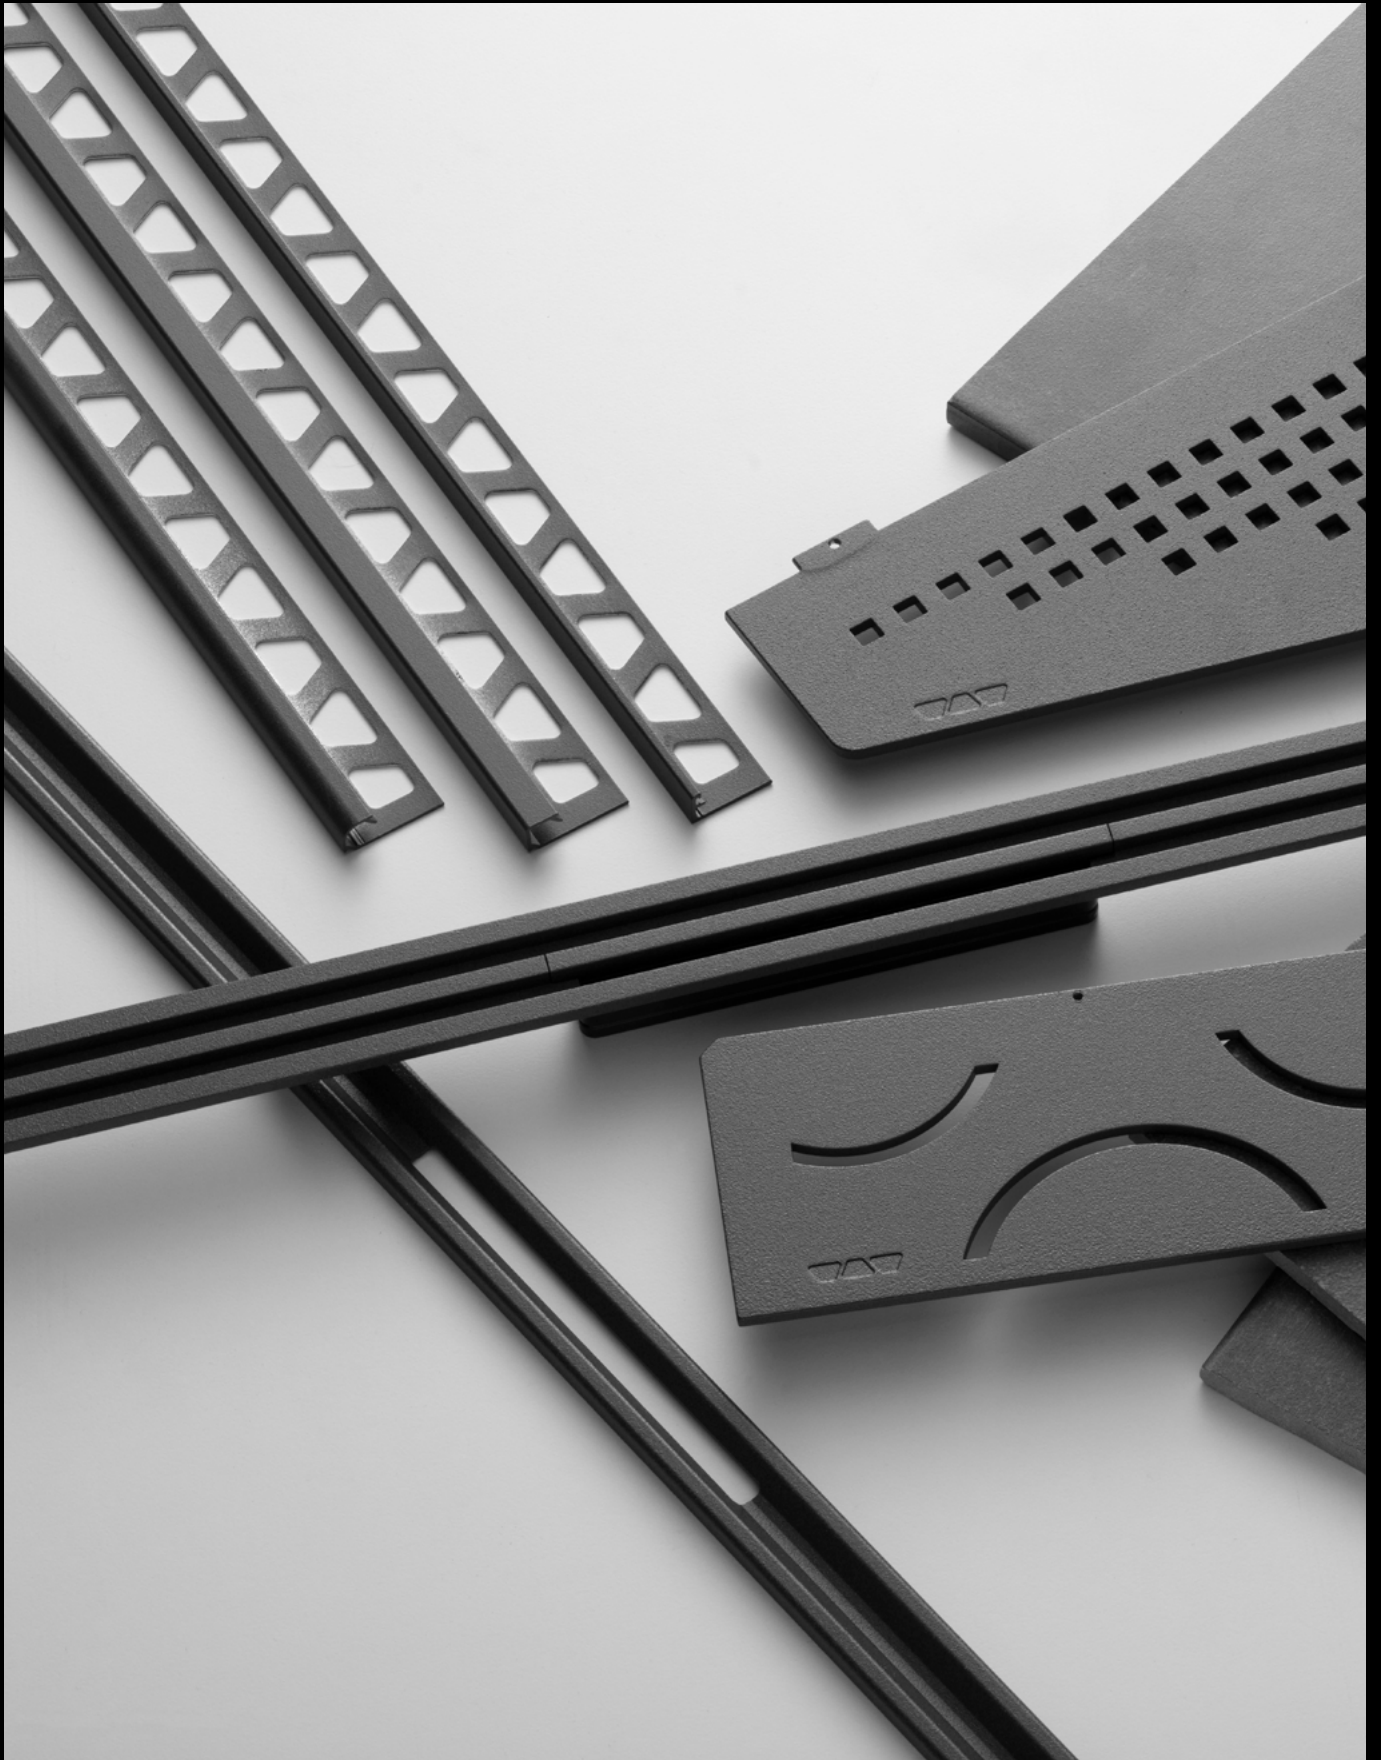

MGS
Noir graphite
mat

Aperçu de tous les produits disponibles

Profilés

Schlüter®-QUADEC

Le profilé de finition Schlüter-QUADEC assure à la fois la finition et la protection efficace des angles sortants. Tous les profilés de la série QUADEC forment un angle sortant symétrique des revêtements carrelés. Outre leur fonction décorative, les profilés offrent une protection fiable des angles contre les sollicitations mécaniques, QUADEC étant particulièrement résistant.

RONDEC

Schlüter-RONDEC est un profilé quart de rond en acier inoxydable pour angles sortants, présentant un arrondi symétrique. Disponibles en différentes finitions, les profilés sont particulièrement résistants et garantissent, outre leur effet décoratif, une protection efficace des angles contre les dégradations dues aux contraintes mécaniques, tout en permettant une finition soignée. RONDEC s'harmonise avec les listels Schlüter-DESIGNLINE pour créer des finitions élégantes.