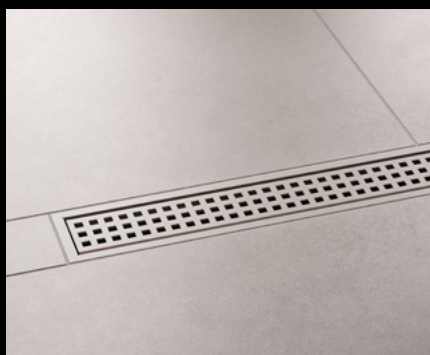

Schlüter®-KERDI-LINE-B
SQUARE | Ivoire (TSI)