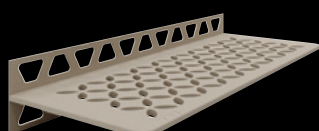

FLORAL | Crème (TSC)