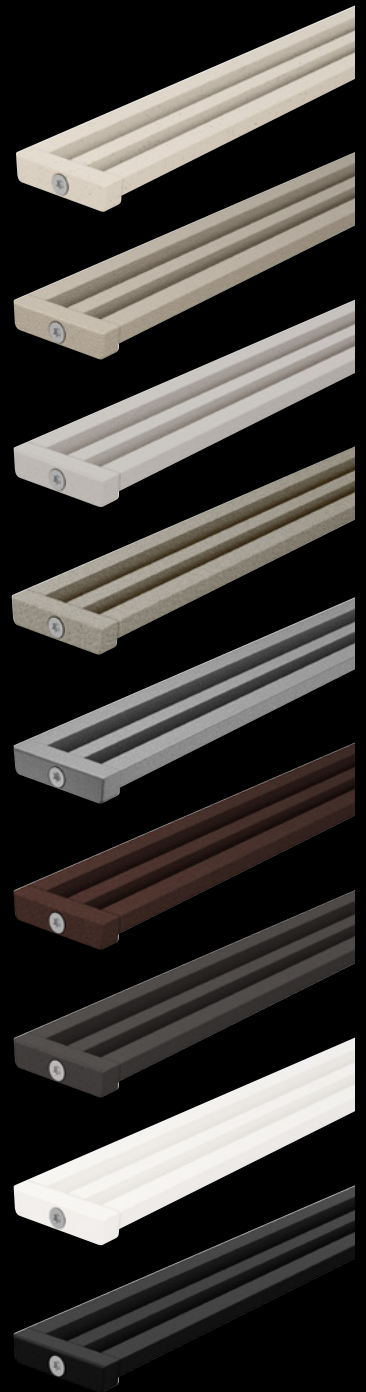

En savoir plus en ligne et sur YouTube