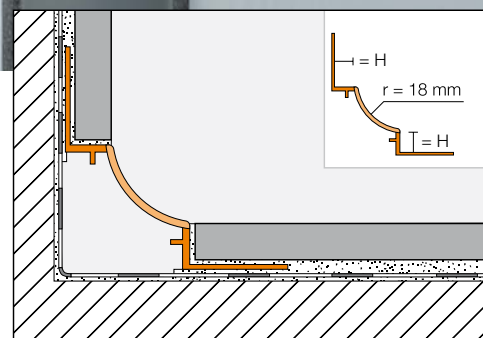

Materiál je odolný proti plísním a bakteriím a je vhodný pro kontakt s potravinami. Je rovněž odolný proti chemickému namáhání, které se obvykle u obkladů vyskytuje.

Použitelnost předpokládaného profilu je nutné ve zvláštních případech řešit individuálně v závislosti na očekávaném druhu chemického, mechanického nebo jiného namáhání.