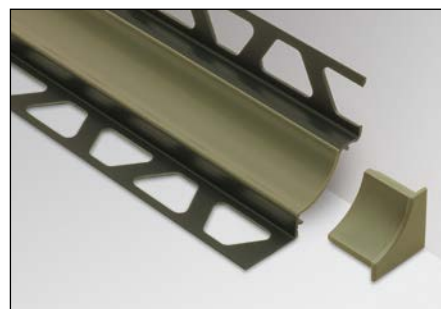

vnější roh

koncovka