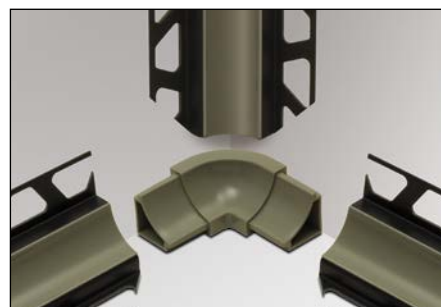

Vlastnosti materiálu a oblast použití:

Schlüter-DILEX-HKW se používá jako profil s dutým pozlábekem ve vnitřních koutech stěn nebo pro napojení podlahy na připojeném potěru/stěny.

Profil je vyroben z tvrdého PVC a může absorbovat drobné pohyby ve vnitřních koutech.

Zpracování

1. Schlüter-DILEX-HKW se zvolí podle tloušťky obkládaček.
2. Na místo přiložení lichoběžníkovitě perforovaných kotevních ramen profilu se nanese lepidlo, profil se pevně zatlačí do lepidla a kotevní ramena se přestěrkují.
3. Obkládačky a dlaždice se přiloží k profilu se spárou cca 2 mm.
4. Spára mezi profilem a obkládačkou nebo dlaždicí se zcela vyplní spárovací hmotou.

Schlüter®-DILEX-HKW

Barvy: G = šedá, BW = sněhobílá, HB = světle béžová, PG = pastelově šedá

Dodávaná délka: 2,50 m

Barvy	G	BW	HB	PG
H = 7 mm	•	•	•	•
H = 9 mm	•	•	•	•
H = 11 mm	•	•	•	•
Vnější rohy	•	•	•	•
Vnitřní kouty (spoj 2 profilů)	•	•	•	•
Vnitřní kouty (spoj 3 profilů)	•	•	•	•
Koncovky	•			