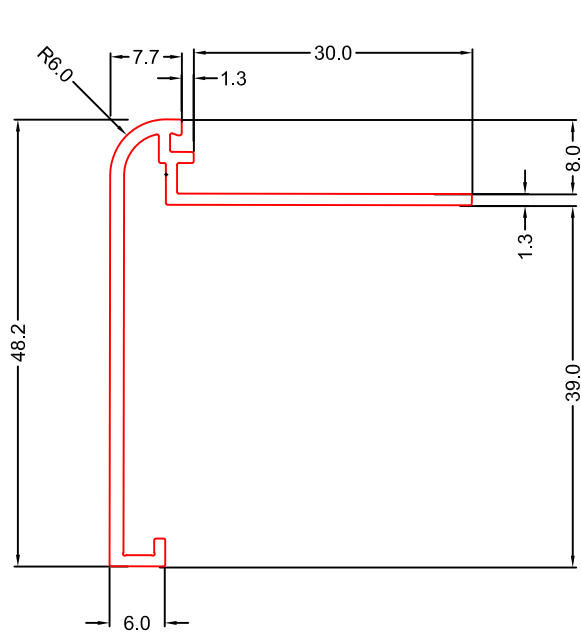

Schluter® - RONDEC-STEP

80/39

100/39

125/39