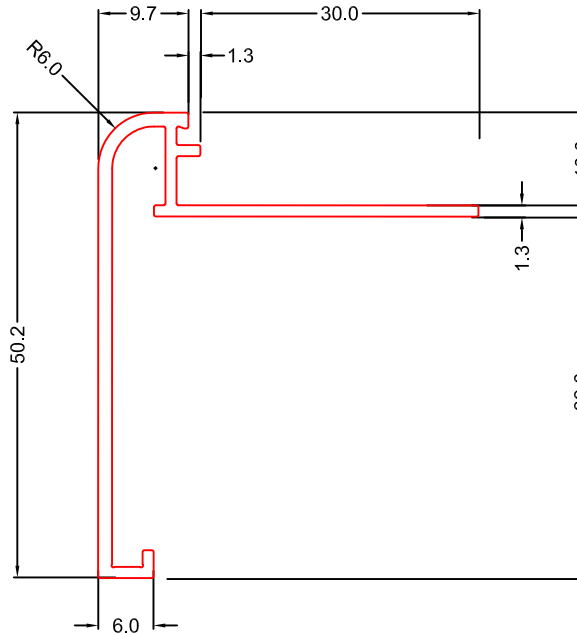

Schluter® - RONDEC-STEP

80/39

100/39

125/39