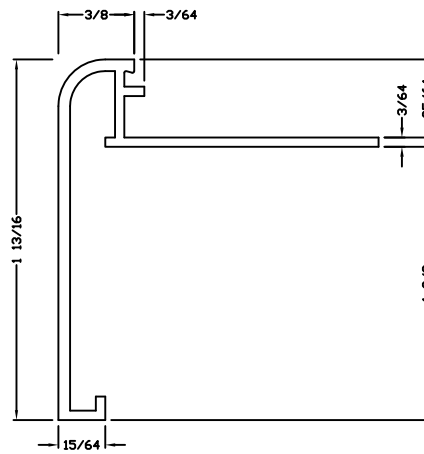

Schluter[®] - RONDEC-STEP

80/35

100/35

125/35