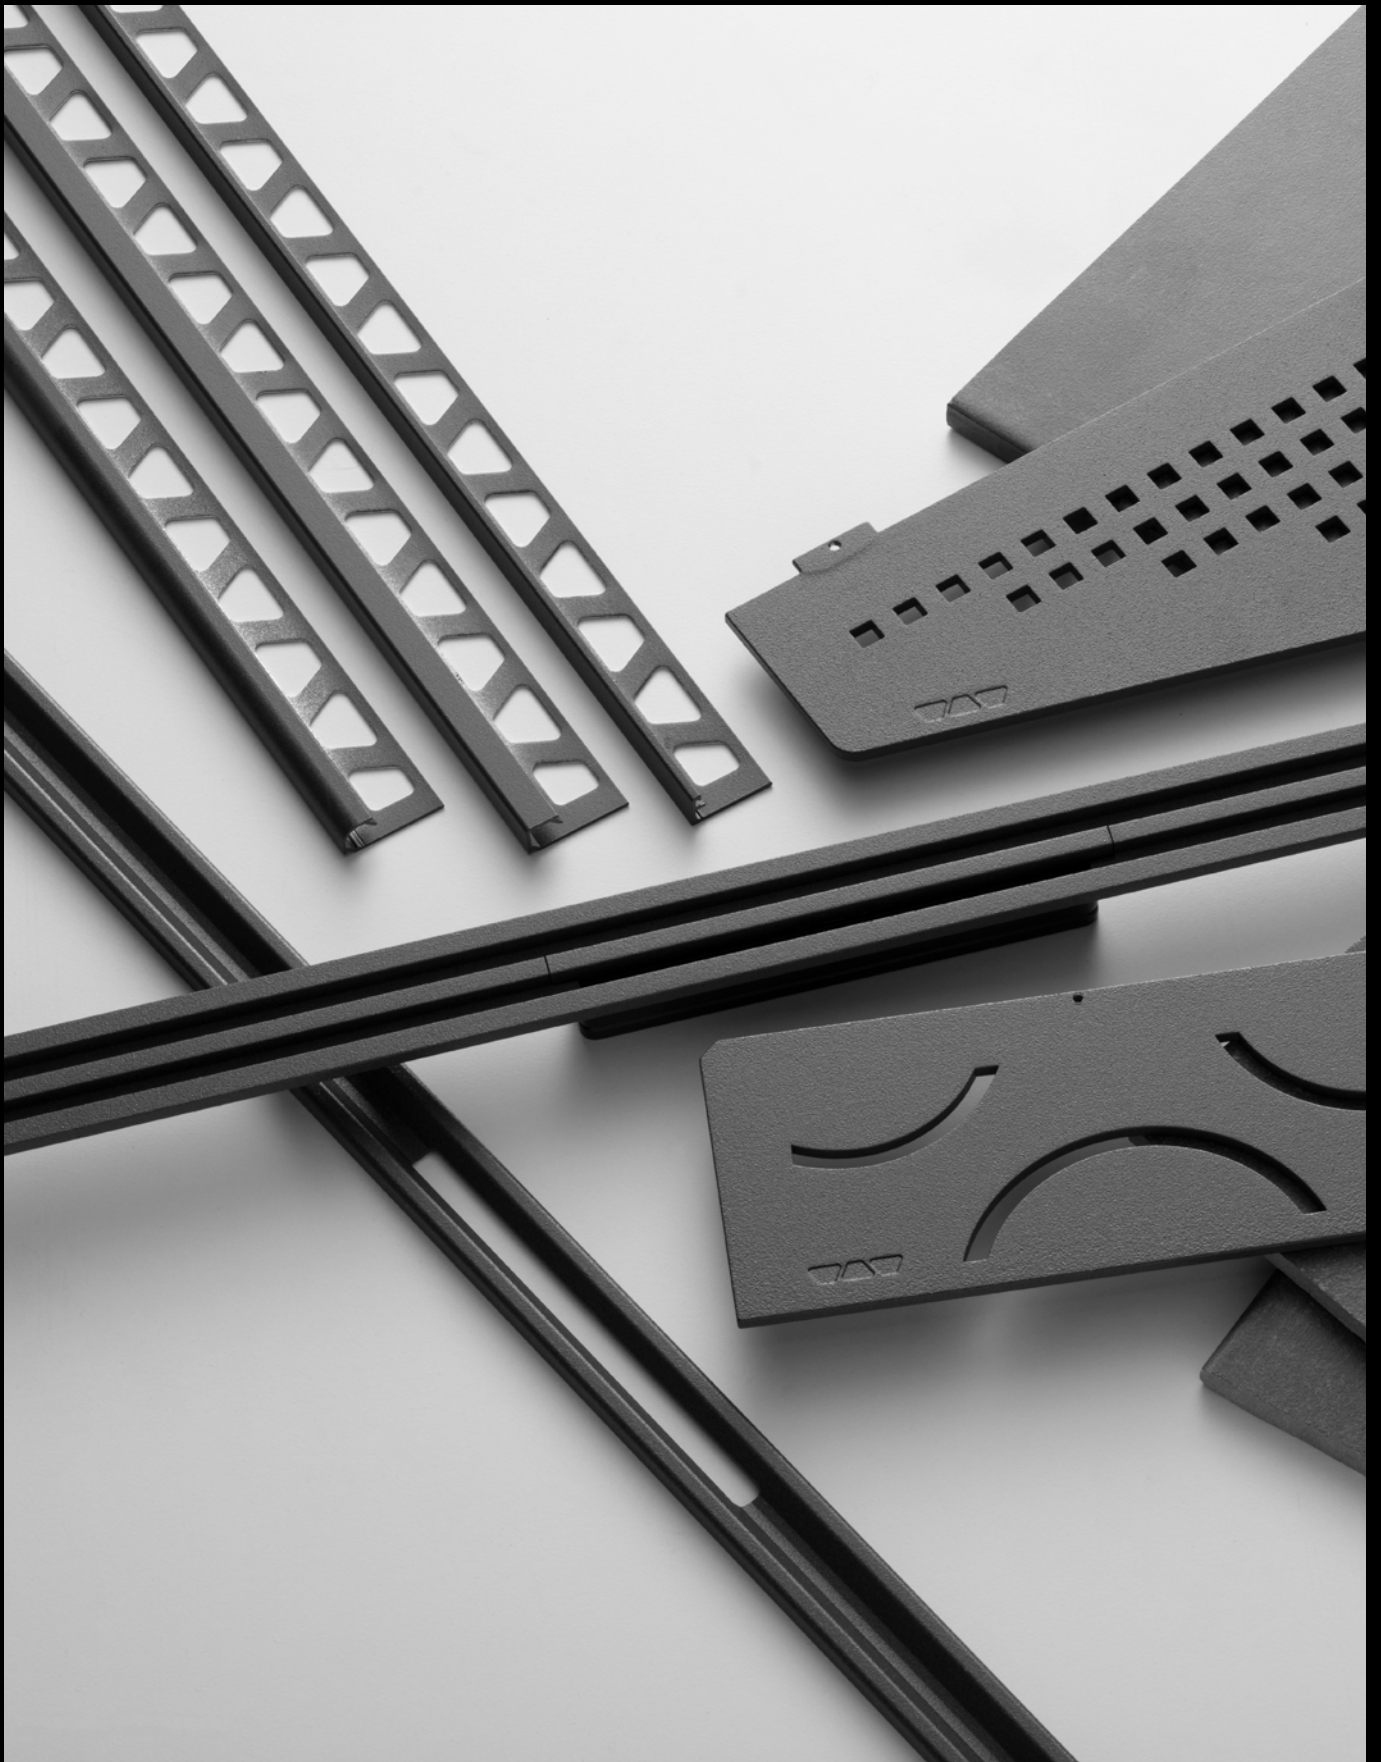

Visão geral de todos os produtos disponíveis

Perfis

Schlüter®-QUADEC

Schlüter-QUADEC é um perfil de remate de alta qualidade para cantos exteriores de paredes com revestimentos cerâmicos e oferece uma boa proteção de arestas. Todos os perfis da gama QUADEC formam as superfícies visíveis de um canto exterior retangular em ângulo reto do revestimento. Além do efeito decorativo, os perfis também protegem as arestas das cerâmicas eficazmente contra danos causados por agressões mecânicas. Na sua função de perfil de proteção de arestas, o QUADEC é particularmente resistente e, por conseguinte, é especialmente indicado para ser utilizado como remate de pavimento, elemento decorativo na zona de pavimentos ou como aresta de escadas.

RONDEC

Schlüter-RONDEC-E é um perfil arredondado e simétrico, para cantos exteriores de paredes e remates de revestimento. Os perfis, estão disponíveis em vários acabamentos, são particularmente resistentes e, para além do seu efeito decorativo, garantem também uma proteção fiável das arestas, de modo a que a cerâmica na zona das arestas permaneça eficazmente protegida contra danos causados por danos mecânicos. O perfil RONDEC pode ser utilizado como remate de rodapé ou aresta de escada, e em combinação com o perfil Schlüter-DESIGNLINE, pode ser utilizado para a criação de molduras.