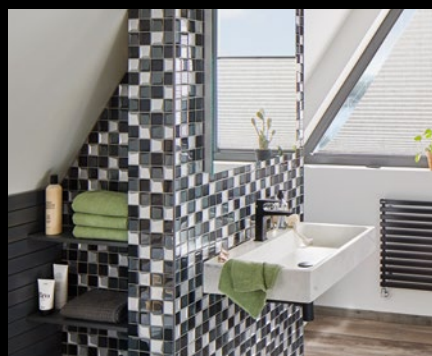

Perfis

Schlüter®-QUADEC

Schlüter-QUADEC é um perfil de remate de alta qualidade para cantos exteriores de paredes com revestimentos cerâmicos e oferece uma boa proteção de arestas. Todos os perfis da gama QUADEC formam as superfícies visíveis de um canto exterior retangular em ângulo reto do revestimento. Além do efeito decorativo, os perfis também protegem as arestas das cerâmicas eficazmente contra danos causados por agressões mecânicas. Na sua função de perfil de proteção de arestas, o QUADEC é particularmente resistente e, por conseguinte, é especialmente indicado para ser utilizado como remate de pavimento, elemento decorativo na zona de pavimentos ou como aresta de escadas.

RONDEC

Schlüter-RONDEC-E é um perfil arredondado e simétrico, para cantos exteriores de paredes e remates de revestimento. Os perfis, estão disponíveis em vários acabamentos, são particularmente resistentes e, para além do seu efeito decorativo, garantem também uma proteção fiável das arestas, de modo a que a cerâmica na zona das arestas permaneça eficazmente protegida contra danos causados por danos mecânicos. O perfil RONDEC pode ser utilizado como remate de rodapé ou aresta de escada, e em combinação com o perfil Schlüter-DESIGNLINE, pode ser utilizado para a criação de molduras.

FINEC

O Schlüter-FINEC é um perfil de remate decorativo para as arestas exteriores de revestimentos cerâmicos, mosaicos de vidro ou superfícies de argamassa e reboco. O perfil de alta qualidade cria um acabamento de canto discreto e elegante e é especialmente adequado para a criação de remates de arestas sóbrios. Além do efeito decorativo dos perfis, as arestas do revestimento e da cerâmica são protegidos eficazmente contra danos por agressões mecânicas.

FINEC-SQ