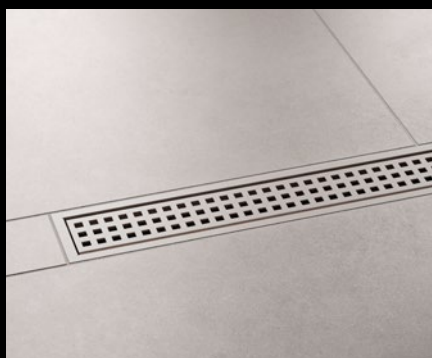

Schlüter®-KERDI-LINE-B
SQUARE | marfim (TSI)