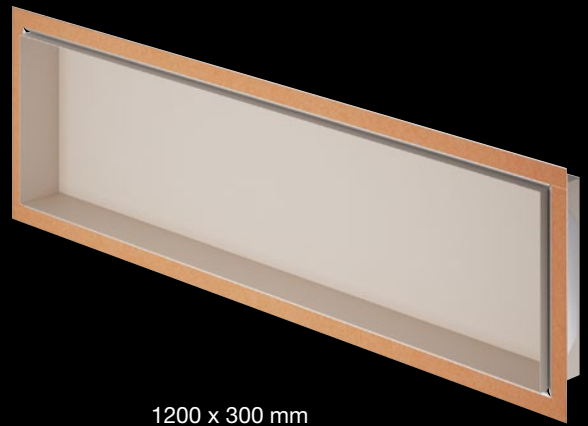

Design no formato correto

Três formatos diferentes para mais individualidade

300 x 300 mm

600 x 300 mm

1200 x 300 mm

As cores

Nove cores para mais flexibilidade

branco brilhante mate (MBW)