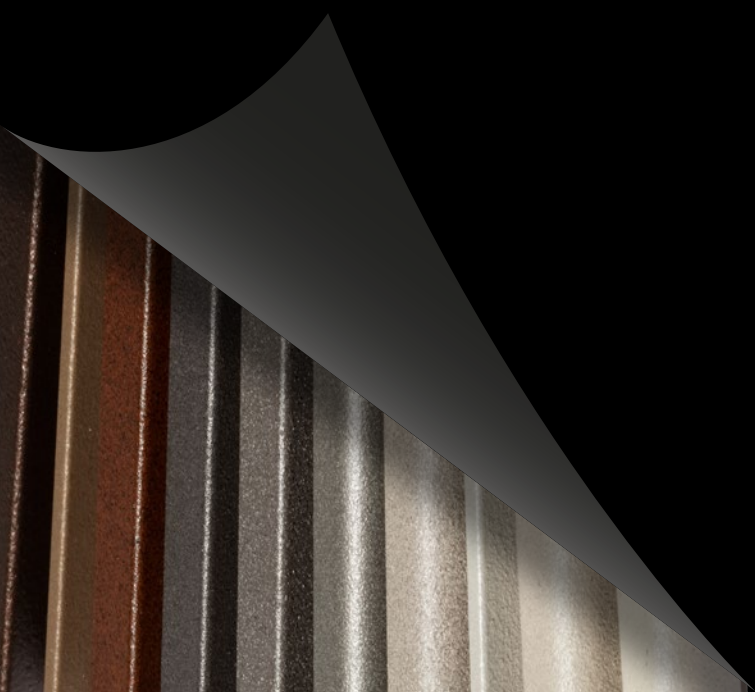

Produtos para designs personalizados

Schlüter®-TRENDLINE

Design de alta qualidade para as tendências atuais de cerâmica

Inspirado nas tendências atuais de design de interiores, da casa de campo à Bauhaus, pode conceber o seu próprio mundo, tom sobre tom ou em contraste, de acordo com o seu gosto. As variantes atrativas da série TRENDLINE da Schlüter estão disponíveis para várias séries de perfis, como por exemplo JOLLY, QUADDEC, RONDEC e DILEX, e muitos outros produtos. Quer se trate de Schlüter-SHELF ou de -DESIGN-NICHE como prateleiras práticas ou da nossa gama de escoamento em ponto e em linha: com TRENDLINE, pode implementar conceitos de cor de forma otimizada – graças à combinação de cantos interiores e exteriores até ao mais ínfimo pormenor. A termolacagem de alta qualidade impressiona não só pela sua cor atrativa, mas também pela experiência tátil.