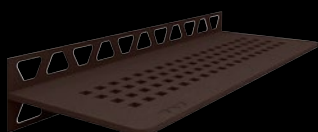

SQUARE | bronze (TSOB)