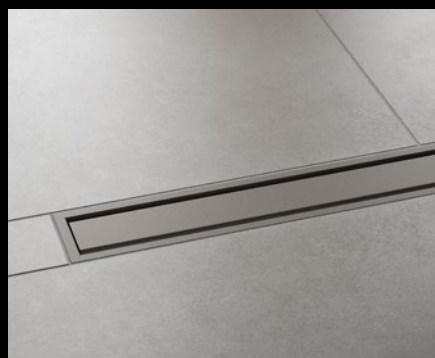

Schlüter®-KERDI-LINE-A
SOLID | cinza pedra (TSSG)