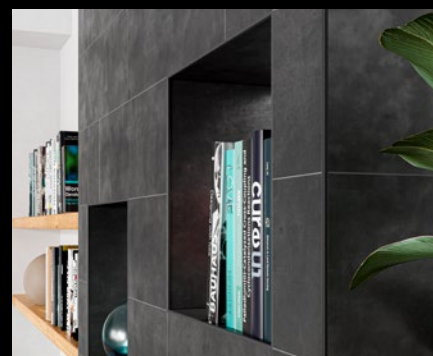

Perfis

Schlüter®-QUADEC

Schlüter-QUADEC é um perfil de remate de alta qualidade para cantos exteriores de paredes com revestimentos cerâmicos e oferece uma boa proteção de arestas. Todos os perfis da gama QUADEC formam as superfícies visíveis de um canto exterior retangular em ângulo reto do revestimento. Além do efeito decorativo, os perfis também protegem as arestas das cerâmicas eficazmente contra danos causados por agressões mecânicas. Na sua função de perfil de proteção de arestas, o QUADEC é particularmente resistente e, por conseguinte, é especialmente indicado para ser utilizado como remate de pavimento, elemento decorativo na zona de pavimentos ou como aresta de escadas.

RONDEC

Schlüter-RONDEC-E é um perfil arredondado e simétrico, para cantos exteriores de paredes e remates de revestimento. Os perfis, estão disponíveis em vários acabamentos, são particularmente resistentes e, para além do seu efeito decorativo, garantem também uma proteção fiável das arestas, de modo a que a cerâmica na zona das arestas permaneça eficazmente protegida contra danos causados por danos mecânicos. O perfil RONDEC pode ser utilizado como remate de rodapé ou aresta de escada, e em combinação com o perfil Schlüter-DESIGNLINE, pode ser utilizado para a criação de molduras.

FINEC

O Schlüter-FINEC é um perfil de remate decorativo para as arestas exteriores de revestimentos cerâmicos, mosaicos de vidro ou superfícies de argamassa e reboco. O perfil de alta qualidade cria um acabamento de canto discreto e elegante e é especialmente adequado para a criação de remates de arestas sóbrios. Além do efeito decorativo dos perfis, as arestas do revestimento e da cerâmica são protegidos eficazmente contra danos por agressões mecânicas.

FINEC-SQ