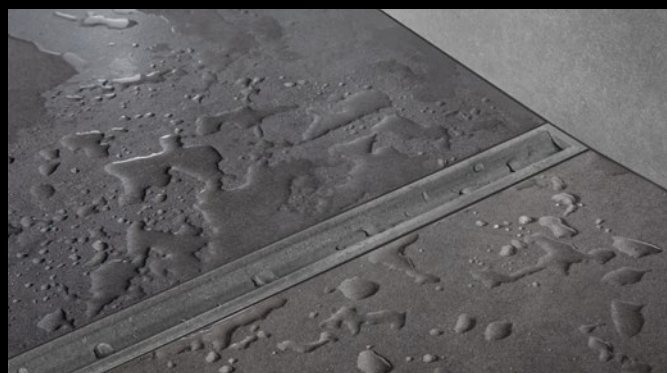

Todas as cores indicadas estão disponíveis em todos os tamanhos!

Saber mais na Internet

reddot winner 2021

Escoamento variável como nunca antes visto

Schlüter®-KERDI-LINE-VARIO

Muitos clássicos do design seguem o mote: “Menos é mais.” O verdadeiro ponto forte destes produtos é o facto de se focarem na sua funcionalidade, prescindindo de acessórios ou decorações. Nesta perspetiva, o Schlüter-KERDI-LINE-VARIO tem o que é necessário para se tornar um clássico. Porque estes perfis têm uma única tarefa: conduzir a água para onde ela deve estar. Ainda oferecem algumas opções de escolha ao nível da configuração, podendo optar entre os tipos de design COVE e WAVE, e entre nove designs TRENDLINE diferentes. Este permite uma adaptação perfeita da cor do escoamento, bem como criar destaques. Assim, em qualquer caso consegue-se um duche ao nível do pavimento com estilo.